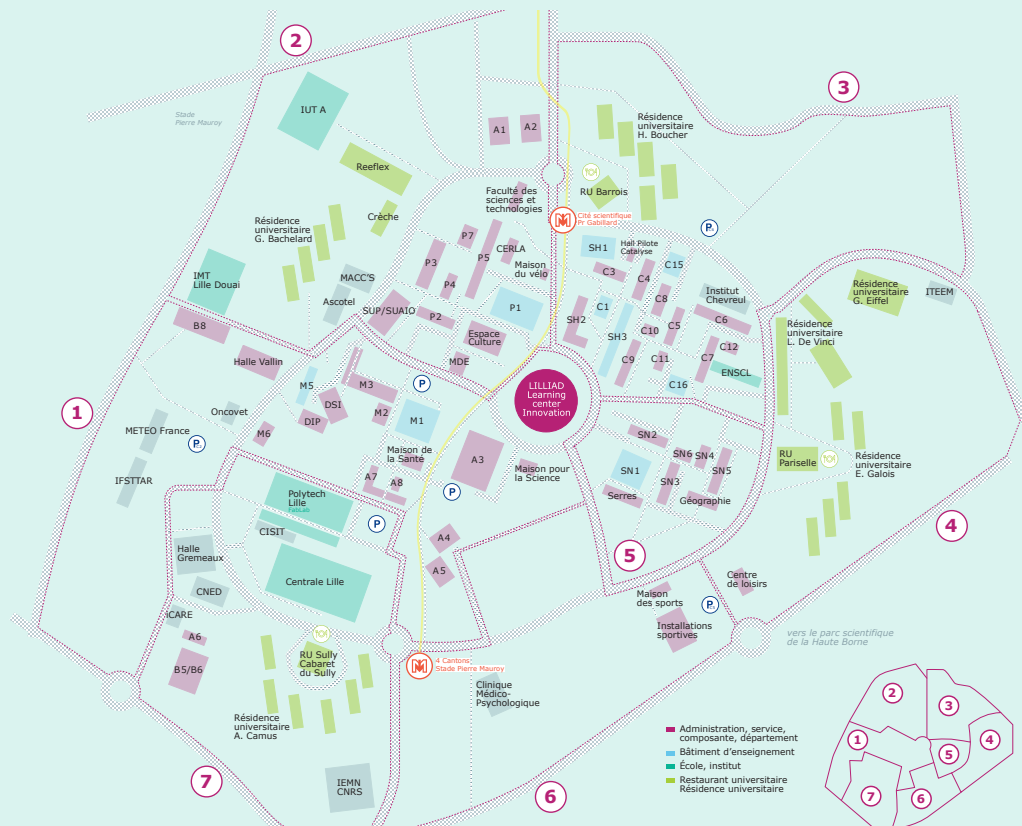

CAMPUS CITÉ SCIENTIFIQUE

Faculté des sciences et technologies (bât. ST2)

Département Biologie (bât. SN3)

Département Chimie (bât. C5)

Électronique, électrotechnique, automatique (bât. P4)

Département Informatique (bât. M3)

Département Mathématiques (bât. M2)

Département Mécanique (bât. M3)

Département Physique (bât. P5)

Département Sciences de la terre (bât. SN5)

Faculté des sciences économiques et sociales (bât. SH2)

Institut des sciences économiques et du management (bât. SH1, SH3)

UFR de géographie et aménagement (bât. Géographie)

Département Sciences de l'éducation et de la formation des adultes (bât. B6)